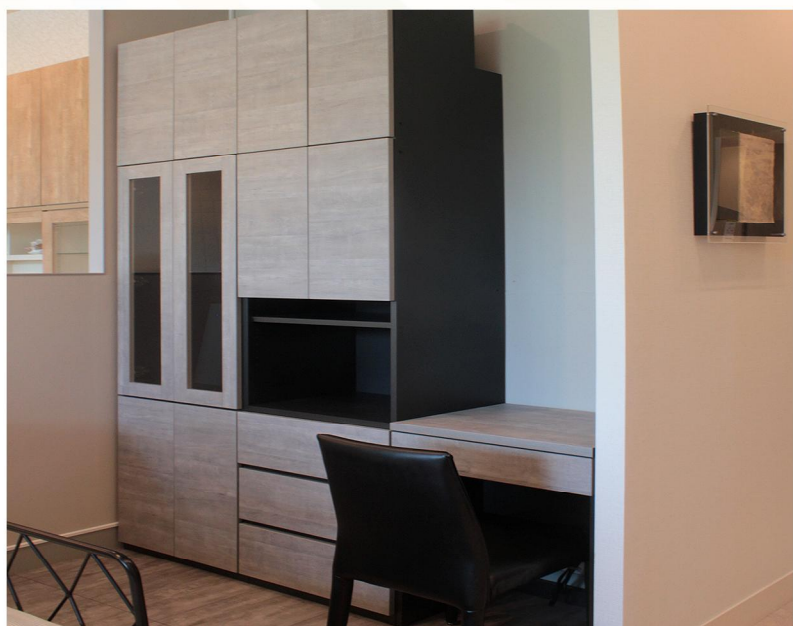

半額以下 現品処分

63%オフ

ショールーム展示品

現品のみでの販売ですので、売約済の際はご容赦ください。
(売約の有無は当店までお問合せください)

壁面収納家具【MGversion③モノトーン】セット一式

・岡山県 すえ木工製

生産終了品（セサミ色）

・状態B

一部に傷あり。美観中程度

・設置幅 180cm

・高さ 240～245 cmまで

・梁避け対応なし

当店通常販売価格

~~270,000~~ 税込
円

展示現品販売価格

100,000 税込
円